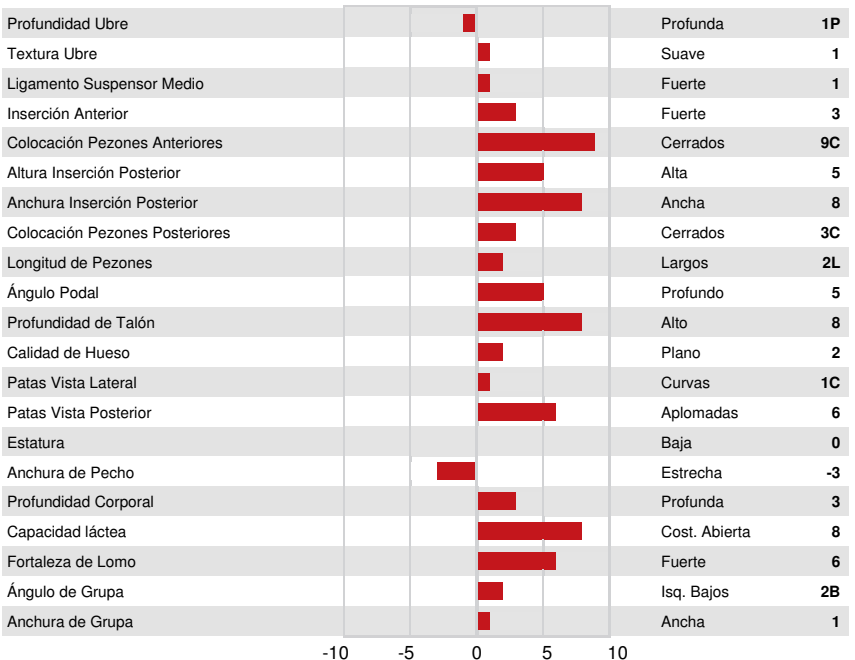

3STAR OH RANGER RED
LINDENRIGHT LAMBDA MOCHA EX-93-4YR-CAN
FARNEAR DELTA-LAMBDA
LINDENRIGHT RUBICON MOOFIA VG-89-3YR-CAN 7*
EDG RUBICON
LINDENRIGHT BRADNICK MOOVIN ON VG-87-2YR-CAN 34*

GPA LPI +3520 PRO$ 2187

DPF RDC BLF CNF BYF MWF CVF HH1F HH2F HH3F HH4F HH5F HH6F HCDF HMWF

Num.Reg #: HOCANM120334935 aAa: 231465 DMS:
Nacimiento: 05/29/2022 Kappa Caseina: BB Beta Caseina: A2A2

PRODUCCION		G Rebaños	G Hijas	82% Rep.	GPA 24* APR		
Leche kg	598	Grasa kg	69	Grasa %	+0.38	Proteína kg	50
Proteína %	+0.24	Proteína %	+0.24	Proteína %	+0.24	Proteína %	+0.24
Eficiencia de Conversión	107	RMC	97	Eficiencia Metano	102		

SALUD Y REPRODUCCIÓN		Immunity	108
Vida en el Rebaño	109	Inmunidad crías	104
Células Somáticas	110	Facilidad de Parto	102
Fertilidad Hijas	95	Facilidad Parto de las Hijas	103
Cond. Corporal	96	Velocidad Ordeño	93
Resist. Mastitis.	107	Temperamento	103
Persistencia de la lactación	101	Resistencia a Enfermedades Metabólicas	104

TIPO	G Rebaños	G Hijas	78% Rep.	GPA 24* APR	
Tipo	9	Fortaleza Lechera	5		
Sistema Mamario	6	Grupa	5		
Patatas	9				

LINDENRIGHT GOLDWYN MYSTICAL
FOURTH DAM